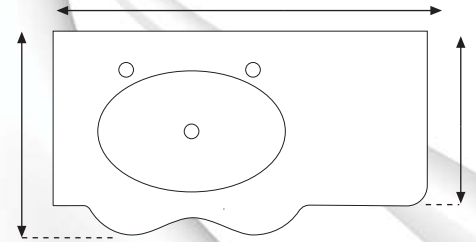

Özel ölçü ve modelde üretim yapılmaktadır. (min. 50 cm. - maks. 320 cm.)