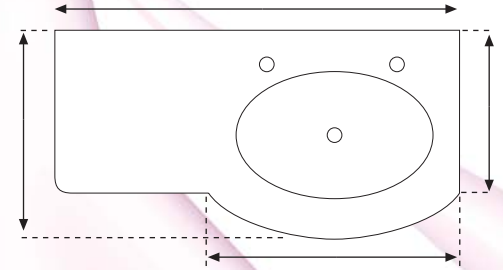

CAMA ŞIK BİR DOKUNUŞ...

ORES

Özel ölçü ve modelde üretim yapılmaktadır. (min. 50 cm. - maks. 320 cm.)

ESTETİK BİR GÖRÜNÜM SAĞLAR...

KRİSTAL

GÖZ ALICI RENKLER...

DIAMOND

●●●●●