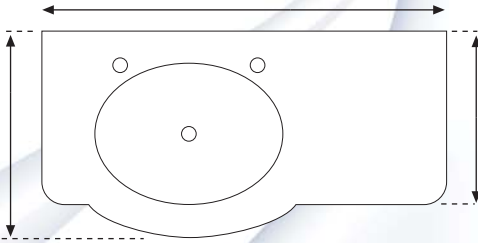

CAMA ŞIK BİR DOKUNUŞ...

ORES

Özel ölçü ve modelde üretim yapılmaktadır. (min. 50 cm. - maks. 320 cm.)

ESTETİK BİR GÖRÜNÜM SAĞLAR...

KRİSTAL

GÖZ ALICI RENKLER...

DIAMOND

●●●●●