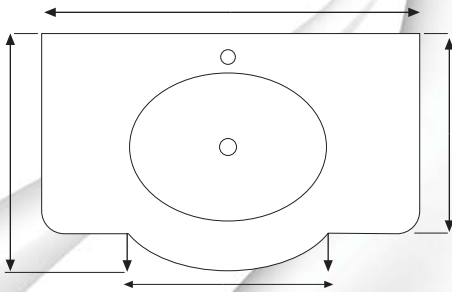

BANYONUZUN GÜLEN YÜZÜ...

PLATİN

DURU CAM KALİTESİYLE...

DORE

Özel ölçü ve modelde üretim yapılmaktadır. (min. 50 cm. - maks. 320 cm.)

ESTETİK BİR GÜZELLİK...

KLAS

KALİTENİN FARKLI YÜZÜ...