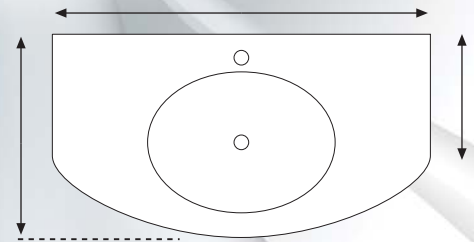

BANYONUZUN GÜLEN YÜZÜ...

PLATİN

DURU CAM KALİTESİYLE...

DORE

Özel ölçü ve modelde üretim yapılmaktadır. (min. 50 cm. - maks. 320 cm.)

ESTETİK BİR GÜZELLİK...

KLAS

KALİTENİN FARKLI YÜZÜ...

SİNGLE

Özel ölçü ve modelde üretim yapılmaktadır. (min. 50 cm. - maks. 320 cm.)

DAYANIKLI VE ÇOK HOŞ...

SWIS

- | | | | | | | | | | | | | | | | | | | | |
|--------|-------|-------|-----------|-------|------------|-------|------------|---------|--------|----------|---------|---------|--------|----------|-------|---------|-------|---------|-------|
| 01 | 02 | 03 | 04 | 05 | 06 | 07 | 08 | 09 | 10 | 11 | 12 | 13 | 14 | 15 | 16 | 17 | 18 | 19 | 20 |
| ŞEFFAF | KUMLU | BEYAZ | SU YEŞİLİ | SIYAH | SİMÜ SIYAH | GÜMÜŞ | JADE YEŞİL | F.YEŞİL | P.MAVİ | GÜK MAVİ | C.BAKIR | T.BAKIR | MÜRDÜM | LACİVERT | VIŞNE | KIRMIZI | FUŞYA | TURUNCU | PEMBE |